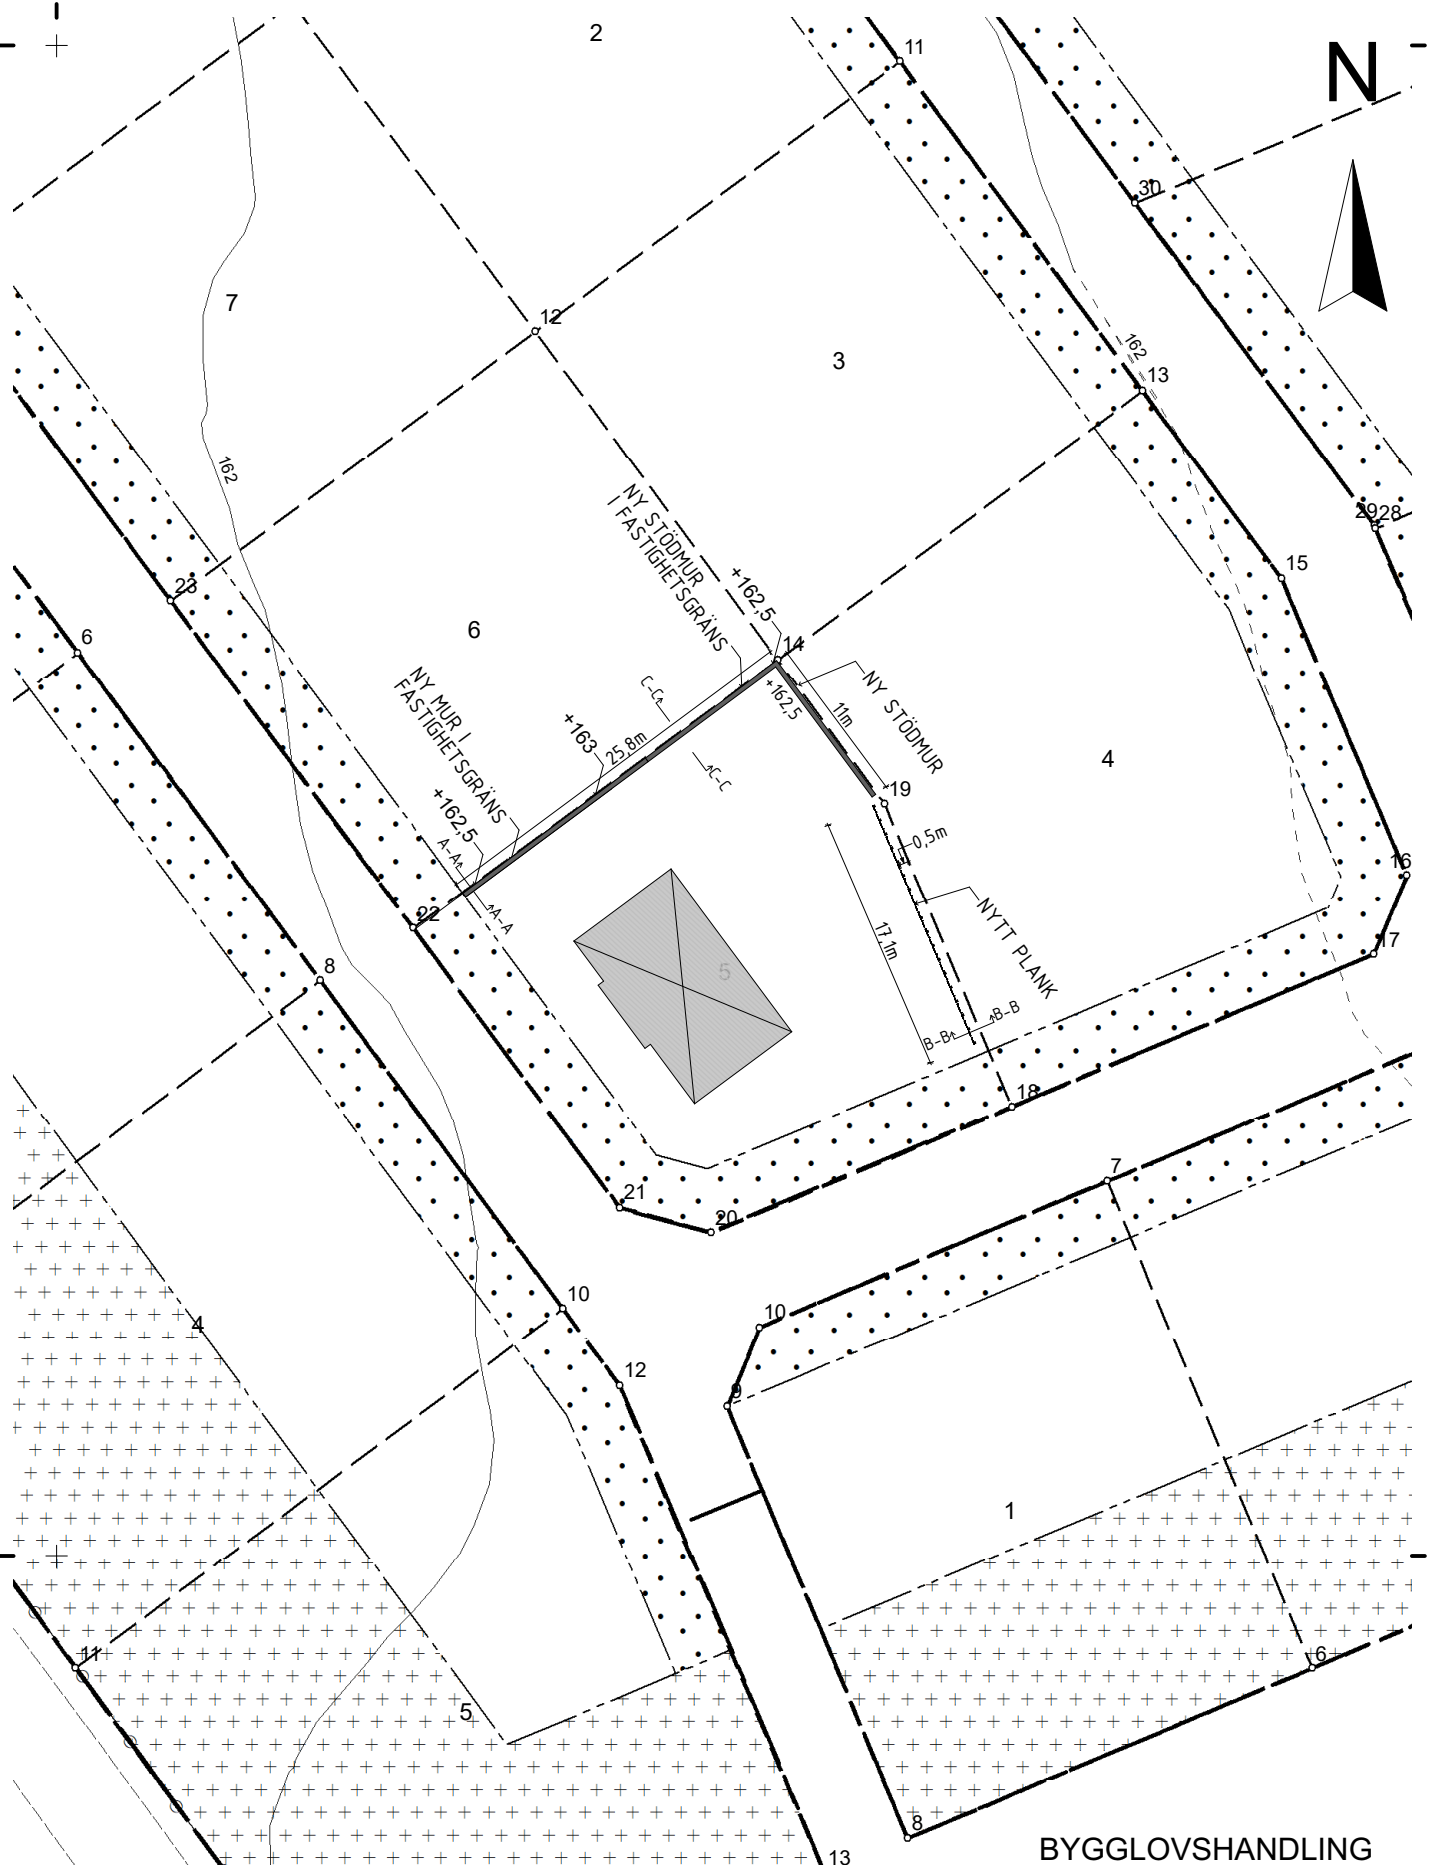

305000

304900

134300

### BYGGLOVSHANDLING

Datum 2022-12-15 Rev

Koordinatsystem, plan:  
SWEREF99 15 00  
Koordinatsystem, höjd:  
RH2000

Utritad: 2022-09-23  
Skala: 1:500 A4